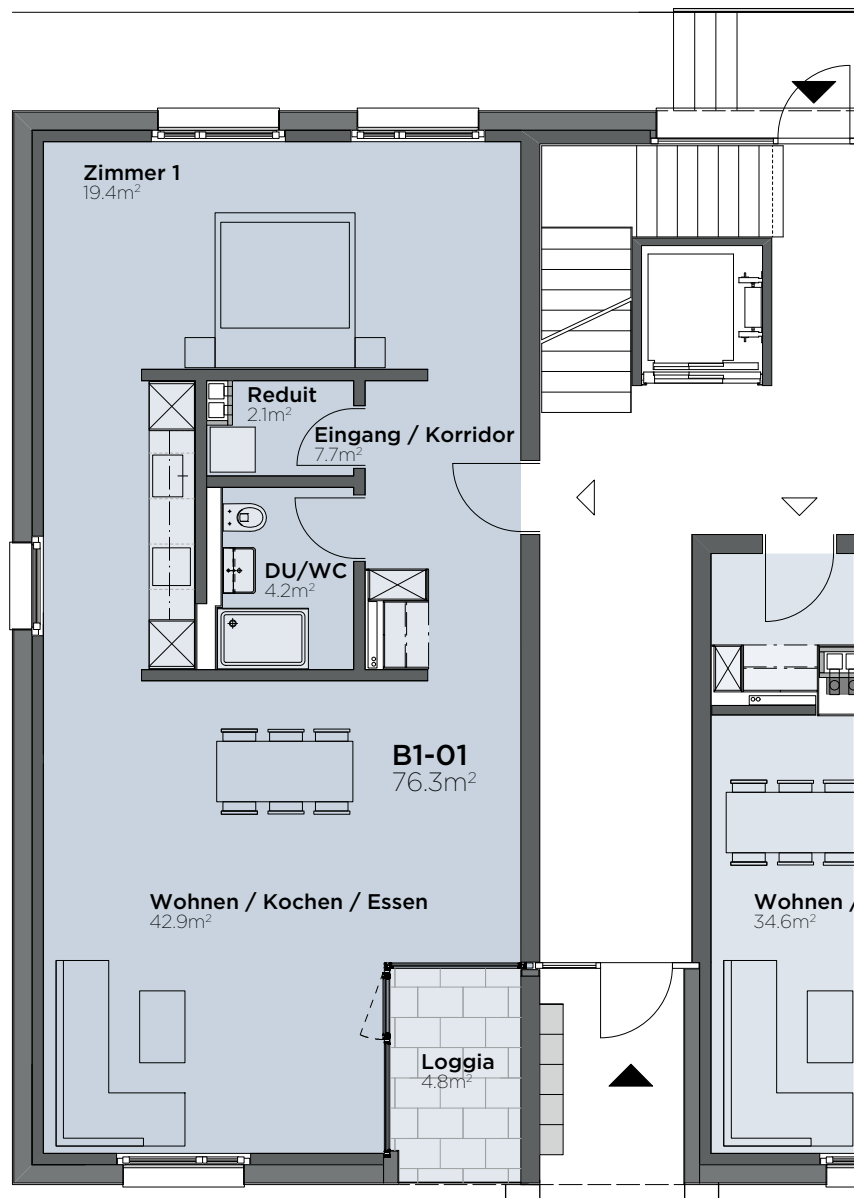

HAUS B FACTSHEET

Erdgeschoss **B1-01** Loftwohnung WF 76.3m²

Masstab 1:100